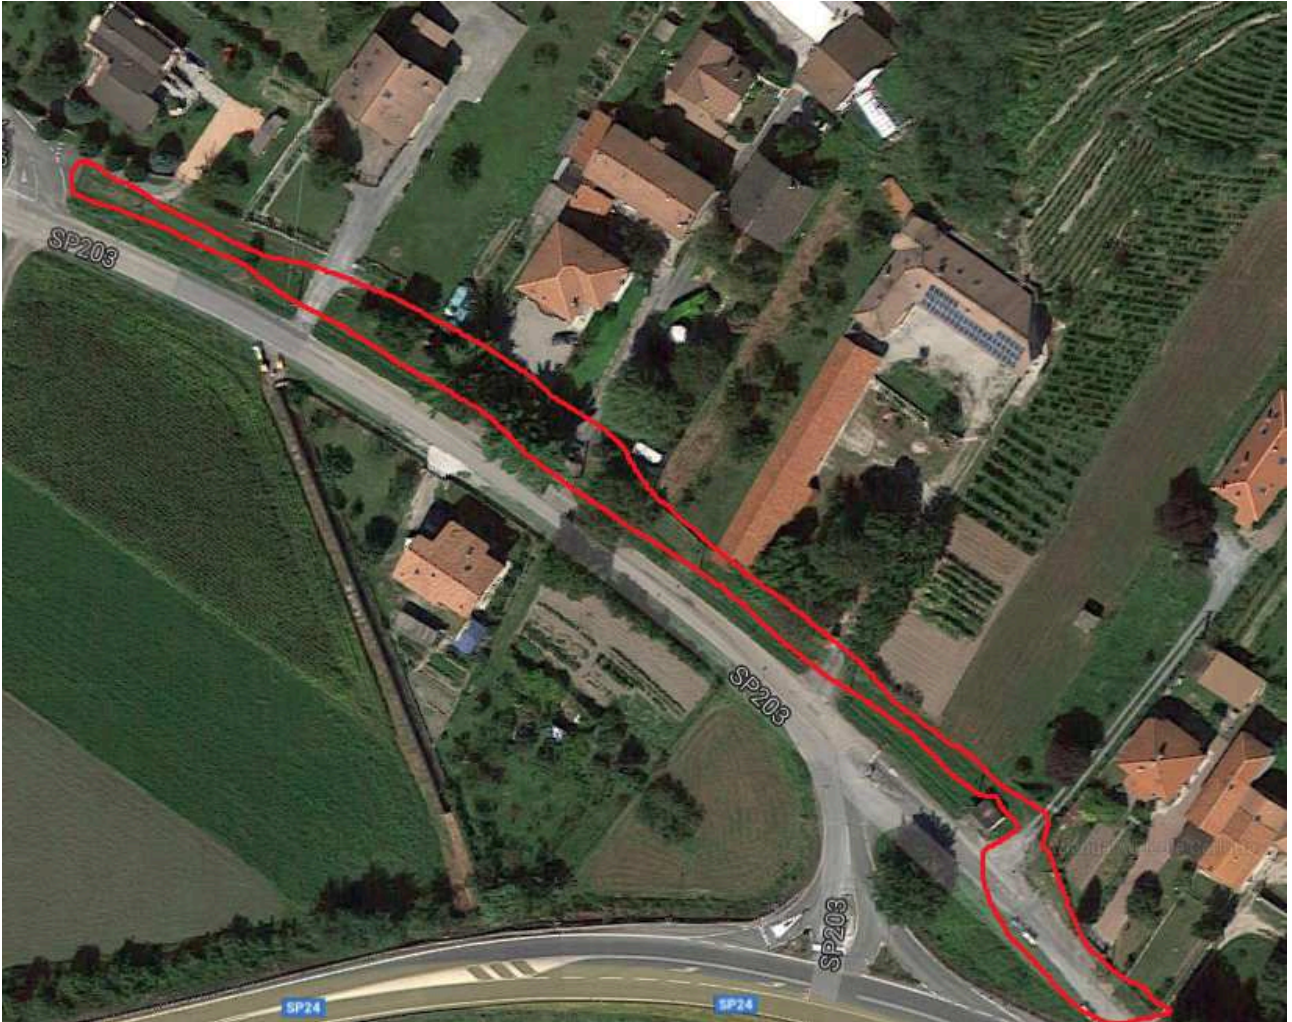

L'intervento comporta la tradizionale operazione di taglio d'erba che deve porsi come obiettivo la conservazione e l'infittimento del cotico erboso, in modo tale da garantire sia la preservazione del suolo che la agevole fruizione delle aree verdi, nonché le funzioni estetiche e di decoro delle medesime.

Area Parcheggio di Via Montenero

Area Parco Giochi San Valeriano, parcheggio e area protezione civile

Area Parcheggio di Via Augusto Abegg parte circostante al civico n° 67

Aree verdi della rotonda tra S.S. 25- SSP. 24

Area verde parco giochi piazza delle Chiesa

Aree verdi di Piazza Montabone

Are verdi dell'area industriale di Viale Europa e Via Mario Tacca

Area verde di via Condove compresa tra i civici 39-45

Via Condove interna tra i civici 45-65

Stazione: pulizia sotto le piante e area verde

Via Augusto Abegg n° 49 taglio erba scarpata e pulizia canaletta in cemento

Via Tarro Boiro n°2