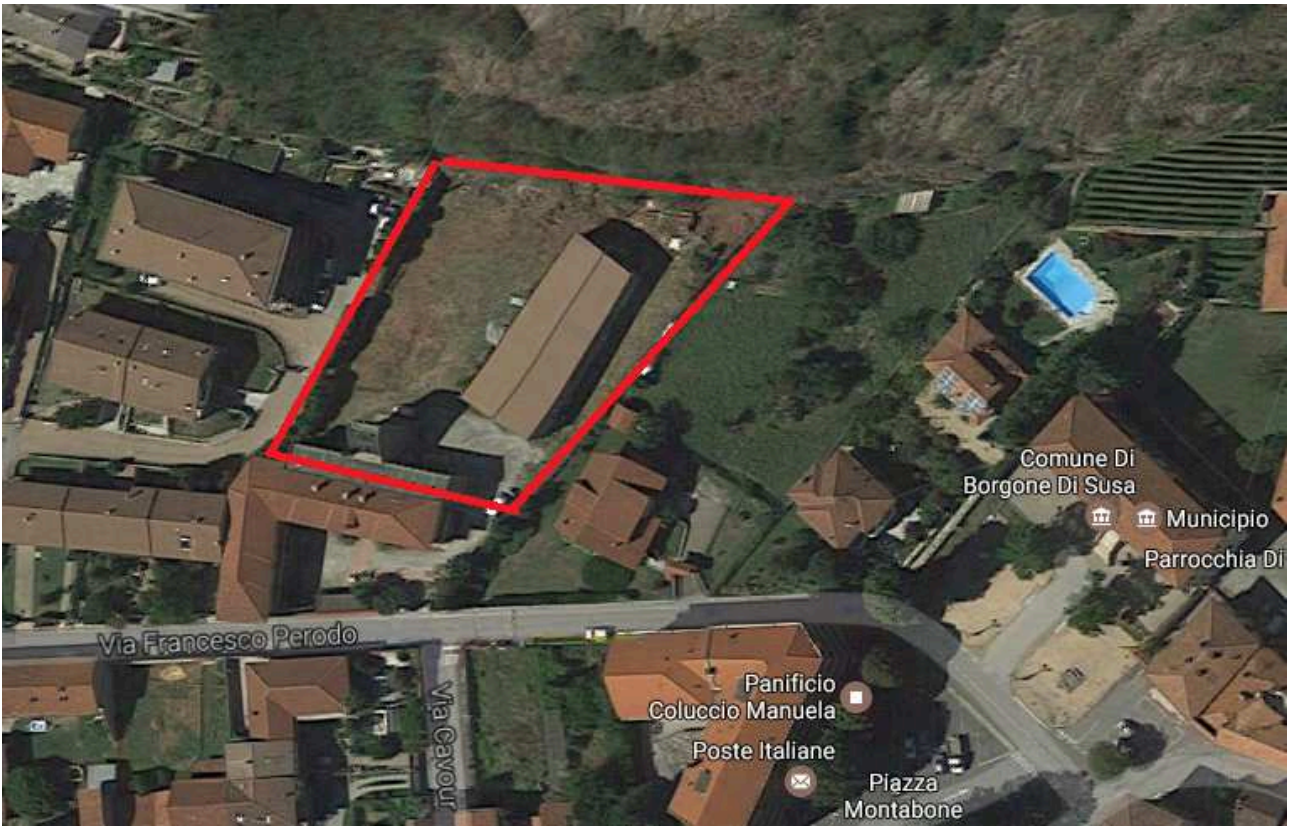

Area capannone industriale.