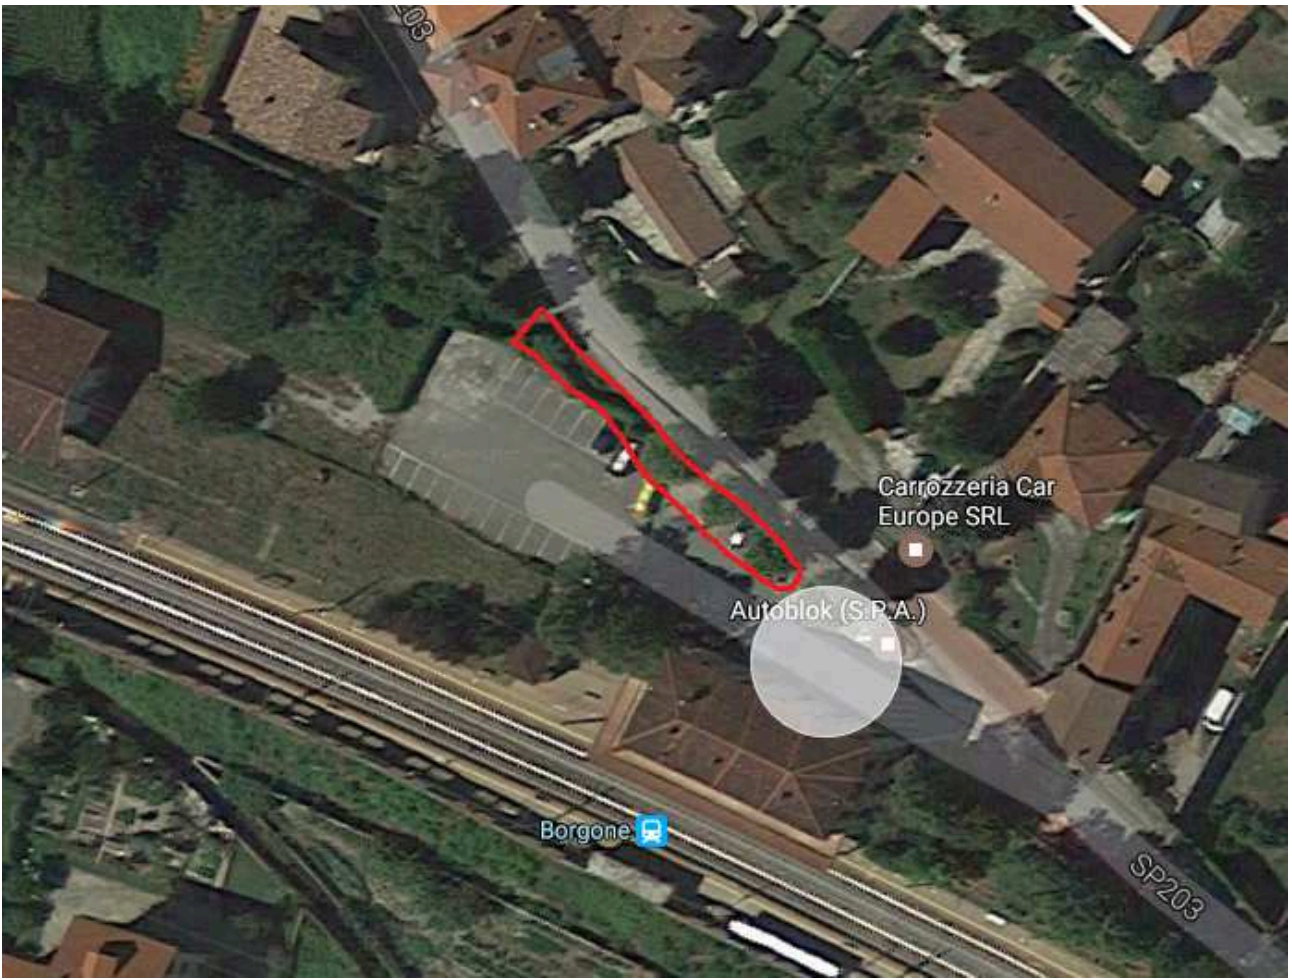

CAPITOLATO E

ELENCO DELLE AREE VERDI DA TAGLIARE SUL TERRITORIO

L'appalto consiste nell'esecuzione delle operazioni di taglio del manto erboso nelle aree individuate nelle planimetria allegata. L'erba durante il periodo dell'appalto non dovrà mai superare l'altezza di 10 cm. Le operazioni di taglio dovranno essere effettuate secondo le seguenti modalità:

Area Parcheggio di Via Montenero

Area Parco Giochi San Valeriano, parcheggio e area protezione civile

Area Parcheggio di Via Augusto Abegg parte circostante al civico n° 67

Aree verdi della rotonda tra S.S. 25- SSP. 24

Area verde parco giochi piazza delle Chiesa

Aree verdi di Piazza Montabone

Are verdi dell'area industriale di Viale Europa e Via Mario Tacca

Area verde di via Condove compresa tra i civici 39-45

Via Condove interna tra i civici 45-65

Stazione: pulizia sotto le piante e area verde

Via Augusto Abegg n° 49 taglio erba scarpata e pulizia canaletta in cemento

Via Tarro Boiro n°2