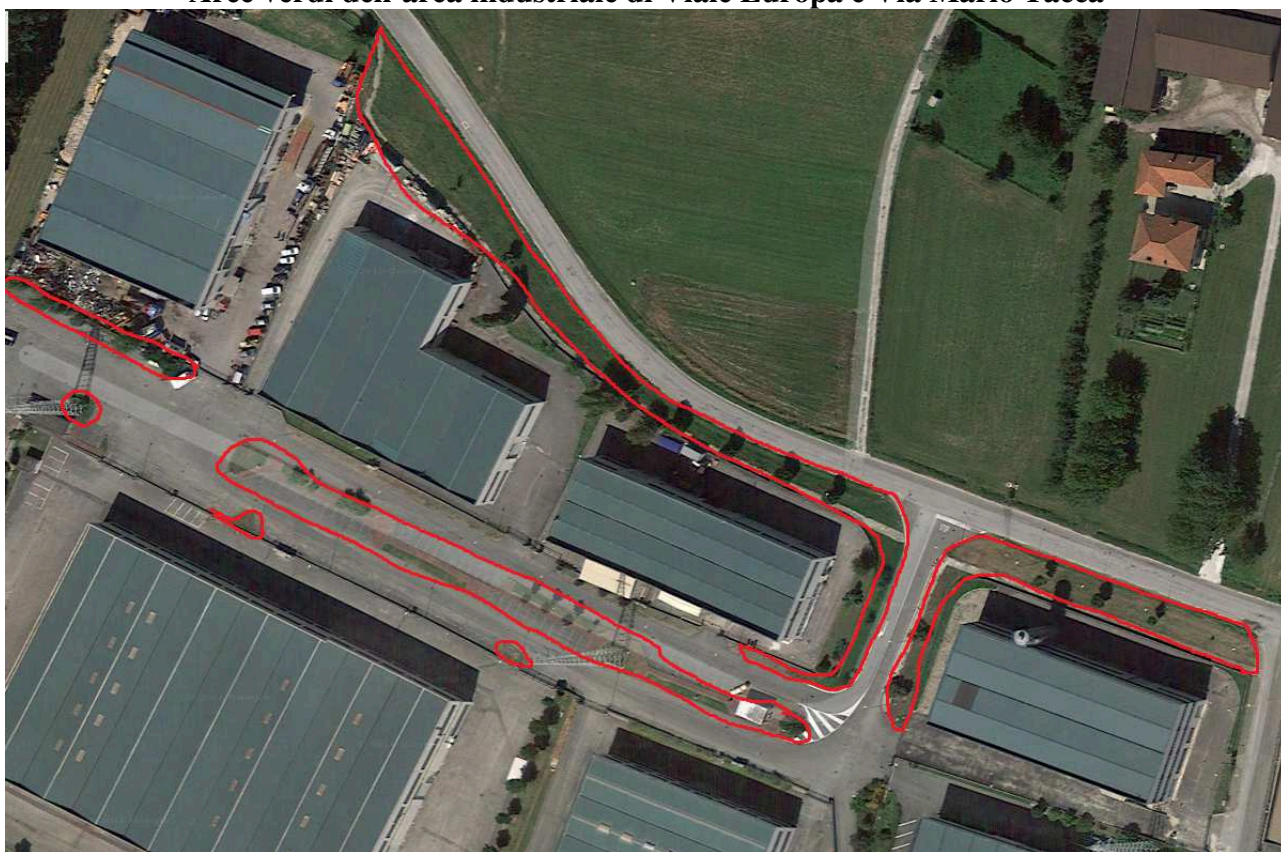

Area verde di via Condove compresa tra i civici 39-45

Are verdi dell'area industriale di Viale Europa e Via Mario Tacca