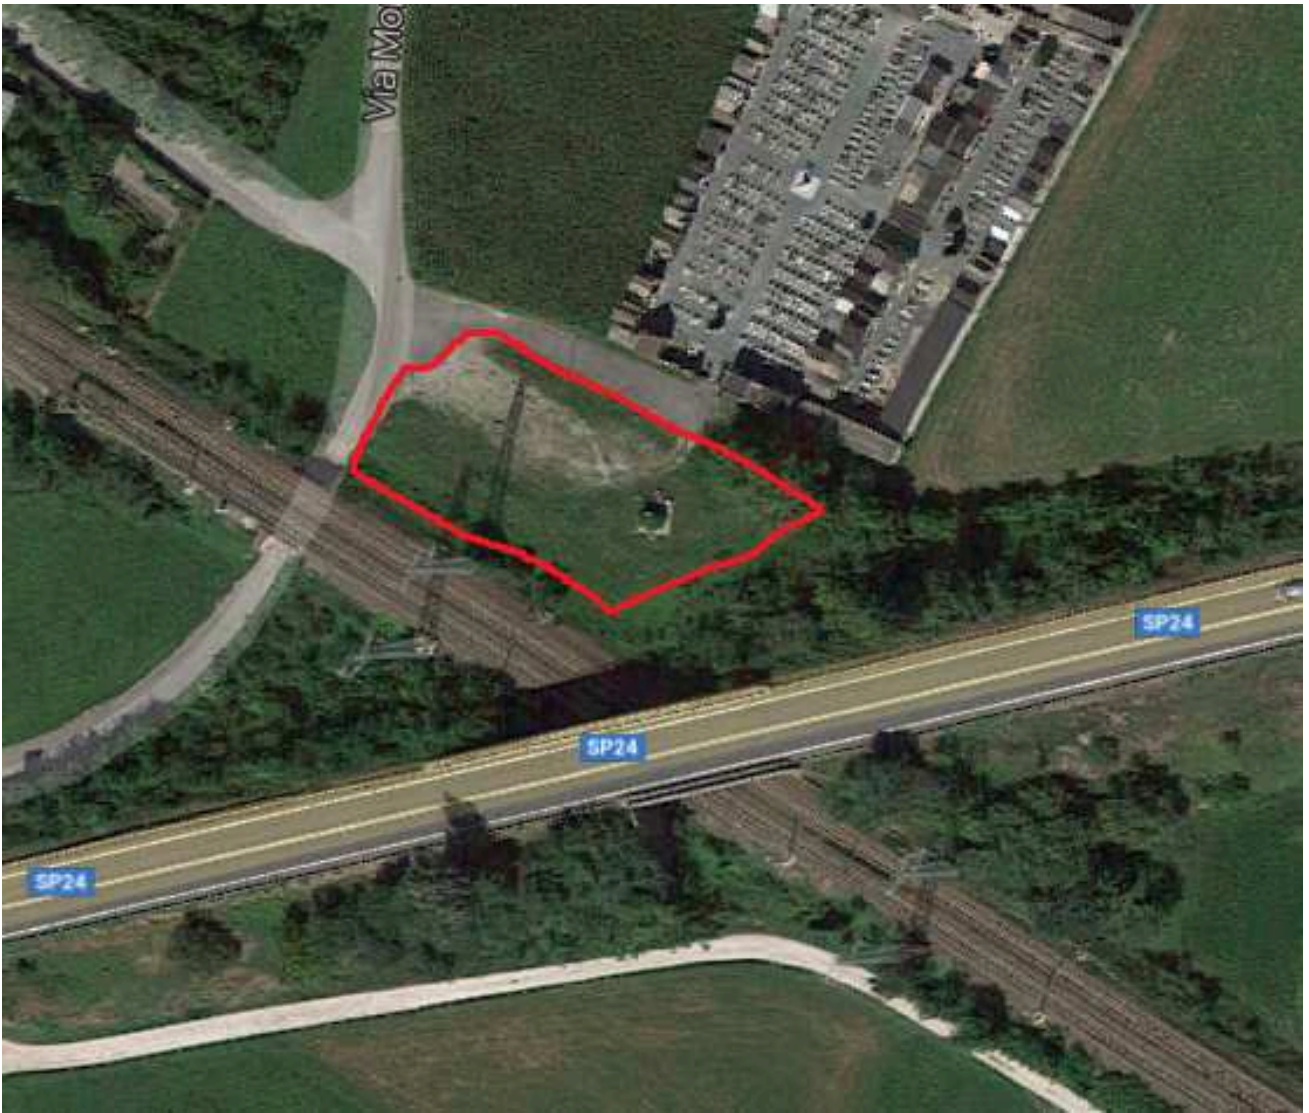

CAPITOLATO E

ELENCO DELLE AREE VERDI DA TAGLIARE SUL TERRITORIO

L'appalto consiste nell'esecuzione delle operazioni di taglio del manto erboso nelle aree individuate nelle planimetria allegata. L'erba durante il periodo dell'appalto non dovrà mai superare l'altezza di 10 cm. Le operazioni di taglio dovranno essere effettuate secondo le seguenti modalità:

Area capannone industriale.

Area delle Scuole Elementari

La parte intorno al campo da tennis e campo da calcetto a partire dal 11.04.2017 non sarà più da effettuare

Area del Cimitero

Area del Parcheggio di Via Verneti fronte civico 6

Area Parcheggio di Via Montenero

Area Parco Giochi San Valeriano, parcheggio e area protezione civile

Area Parcheggio di Via Augusto Abegg parte circostante al civico n° 67

Aree verdi della rotonda tra S.S. 25- SSP. 24

Stazione: pulizia sotto le piante e area verde

Via Augusto Abegg n° 49 taglio erba scarpata e pulizia canaletta in cemento

Via Tarro Boiro n°2