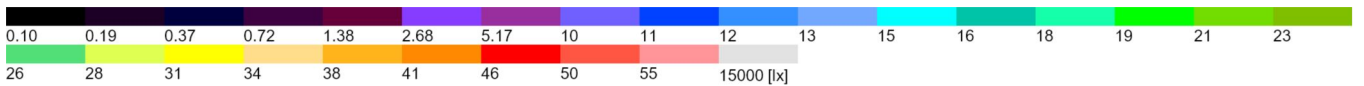

# Immagini

Area 1

Immagini

Area 1

Immagini

Area 1

## Lista lampade

 $\Phi_{\text{totale}}$ 

36056 lm

 $P_{\text{totale}}$ 

559.8 W

Efficienza

64.4 lm/W

Pz.	Produttore	Articolo No.	Nome articolo	P	$\Phi$	Efficienza
8	iGuzzini	BD35-01	iPro - 132mm - BD35.01 - Proiettore per esterni - Led Warm White - alimentatore elettronico integrato - ottica Spot - 16W 2100lm - 3000K - Bianco	17.8 W	1632 lm	91.7 lm/W
8	iGuzzini	BK19-01	iPro - 81mm - BK19.01 - Proiettore per esterni - Led Warm White - alimentatore elettronico integrato Vin=100±240Vac - ottica SuperSpot - 6.2W 810lm - 3000K - Bianco	7.7 W	598 lm	77.7 lm/W
18	iGuzzini	BK25-01	iPro - 81mm - BK25.01 - Proiettore per esterni - Led Warm White - alimentatore elettronico integrato Vin=100±240Vac - ottica Flood - 6.2W 810lm - 3000K - Bianco	7.7 W	494 lm	64.1 lm/W
6	iGuzzini	BV85-13_X197-04	Light Up Earth - BV85.13 - Incasso a pavimento Earth D=144mm - Warm White - Ottica Wall Washer Super Comfort - 9.7W 1200lm - 3000K - Acciaio	11.6 W	180 lm	15.5 lm/W
20	iGuzzini	EI35-15	Walky - quadrato - EI35.15 - Vano ottico quadrato 90x90mm - Ottica AL - LED Warm White - 24Vdc - 3.2W 530lm - 3000K - Grigio	4.6 W	111 lm	24.2 lm/W
4	iGuzzini	EP53-01	iPro - 132mm - EP53.01 - Proiettore con staffa - LED Warm White - On/Off - ottica Flood - 12W 1860lm - 3000K - Bianco	13.9 W	1506 lm	108.3 lm/W