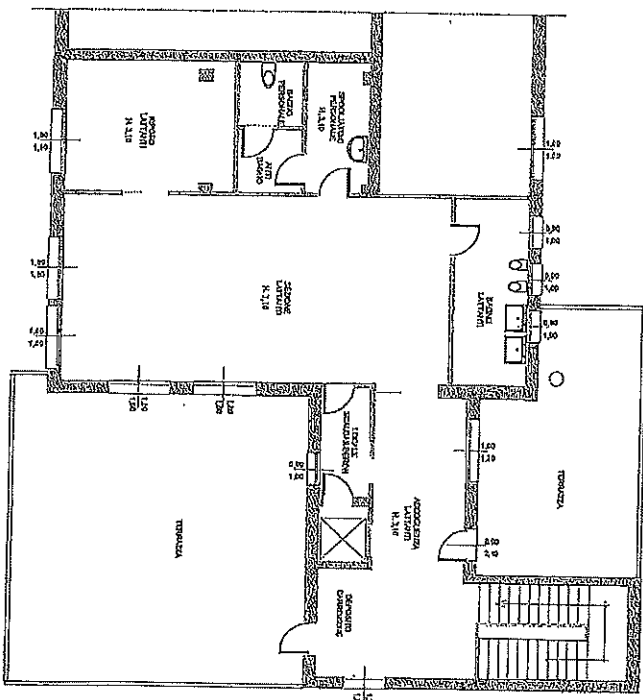

Via Ugo Foscolo, 1 - CARMIGNANO DI BRENTA (PD)

ASILO NIDO "PICCOLI PASSI"  
 PIANO TERRA  
 scala 1 : 100

ABACO DIMENSIONALE

LOCALI SPAZIO	PIANO	AREA Mq	SUP. UT. Mq	SUP. UT. Mq (MUR)
Impianto	P.T.	12,35	11,07	—
Scala	P.T.	14,75	—	—
Interruzione allineamenti a discesa	P.T.	11,23	—	—
Spazio ufficio a sud-ovest	P.1*	25,04	9,46	3,31
Spazio ufficio a sud-ovest	P.1*	54,75	19,44	10,59
Spazio amministrativo e uffici	P.1*	13,5	2,18	1,56
Spazio amministrativo	P.1*	13,50	3,24	1,68
Spogliatoio personale	P.1*	4,49	—	—
Spogliatoio personale	P.1*	5,77	—	—
Dispensazione pasti	P.T.	14,09	4,32	1,76
dispensazione	P.T.	2,88	—	—
accoglienza	P.T.	2,12	—	—
C.I.T.	P.T.	5,04	—	—
accoglienza bambini	P.1*	21,25	—	—
dispensazione carozzette	P.1*	4,58	—	—
Spazio bambini	P.1*	17,95	3,24	2,58
Spazio bambini	P.1*	59,71	9,72	7,09
Spazio bambini	P.1*	4,81	0,90	0,60
Spazio bambini	P.1*	4,45	2,70	1,81
Spazio personale	P.1*	13,02	—	—
Totale		340,57		

Via Ugo Foscolo, 1 - CARMIGNANO DI BRENTA (PD)

ASILLO NIDO "PICCOLI PASSI"

PIANO PRIMO  
scala 1 : 100