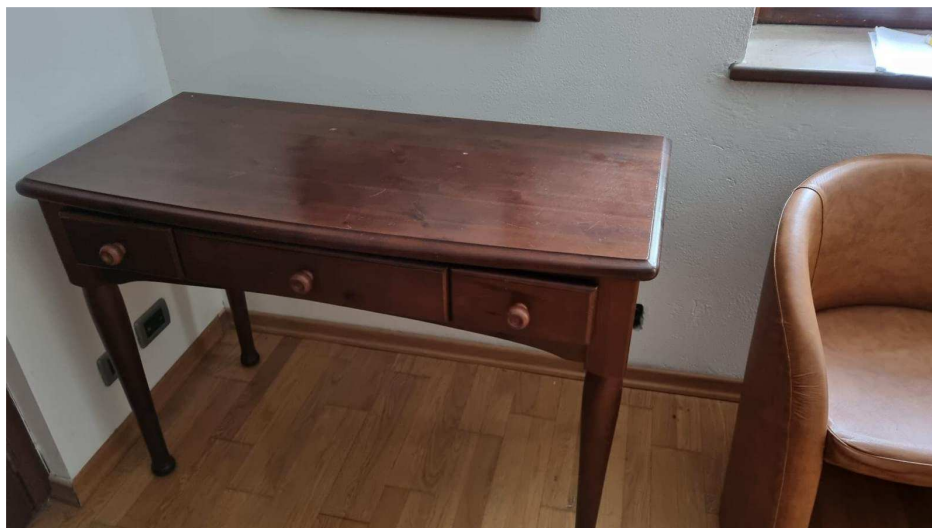

ELENCO ARREDI

presenti nei locali della Ex Cantina del sole

- n. 5 Letti da degenza elettrici in legno per anziani e disabili

- n. 4 Armadi in legno 3 ante e cassetti

- n. 1 Armadio in legno 4 ante e cassetti

- n. 3 Mobiletti in legno 2 ante con piastra elettrica e specchiera

- n. 4 Comodini in legno con 2 cassetti

- n. 4 Scrivanie in legno con cassetti

- n. 2 Mobiletti in legno 2 ante e cassetti

- n. 1 Libreria in legno con 2 ante in vetro e 1 anta in legno

- n. 1 Mobiletto in legno 3 ante