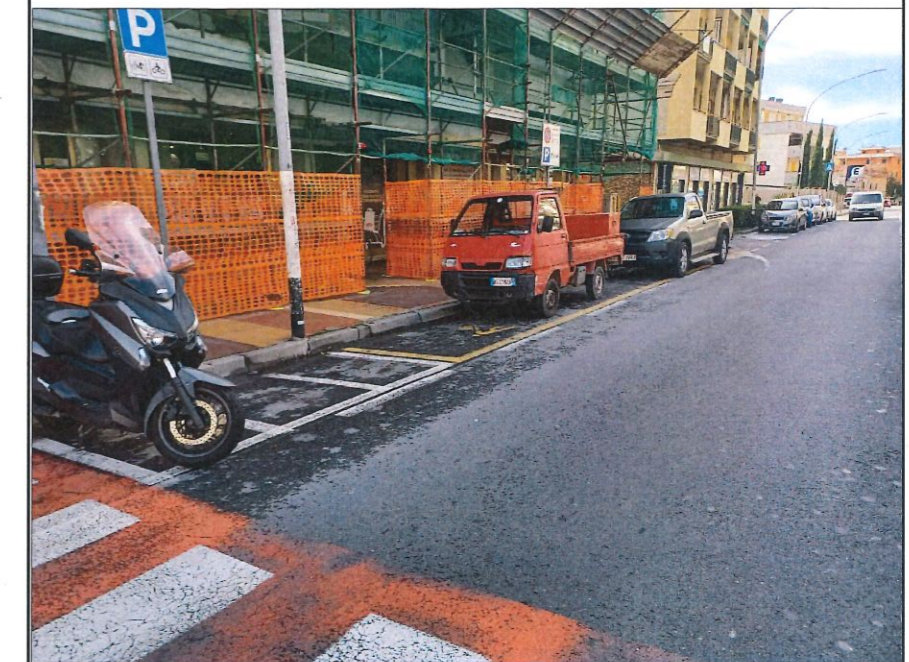

Spett.le  
Comune di Loano  
Piazza Italia 2  
17025 Loano SV

Arenzano, 03 aprile 2024

**OGGETTO:** *area scarico merci antistante Supermercato Coop Liguria S.c.c.*

La presente istanza è volta a richiedere l'autorizzazione ad intervenire nell'area carico/scarico merci antistante il ns. punto di vendita sita in Via Aurelia n° 185r, così come rappresentato nell'elaborato grafico allegato.

In sintesi, l'intervento proposto prevede l'ampliamento dell'area dedicata alla movimentazione con contestuale riduzione dell'aiuola presente ai margini del marciapiede, posta in fregio alla Via Aurelia.

Quanto sopra proposto garantirebbe agli addetti alla movimentazione merci, di operare con maggior sicurezza, aumentando la larghezza dell'area, distanziandola dalla viabilità ordinaria.

Si precisa infine che Coop Liguria si assumerà gli oneri per la realizzazione di quanto proposto, e si rende disponibile a recepire eventuali suggerimenti.

Certi di vs. favorevole accoglimento, si porgono distinti saluti.

Coop Liguria s.c.c.  
Ing. Matteo Cozzolino

STATO ATTUALE

PROGETTO

FOTOGRAFIE SCARICO MERCI ATTUALE