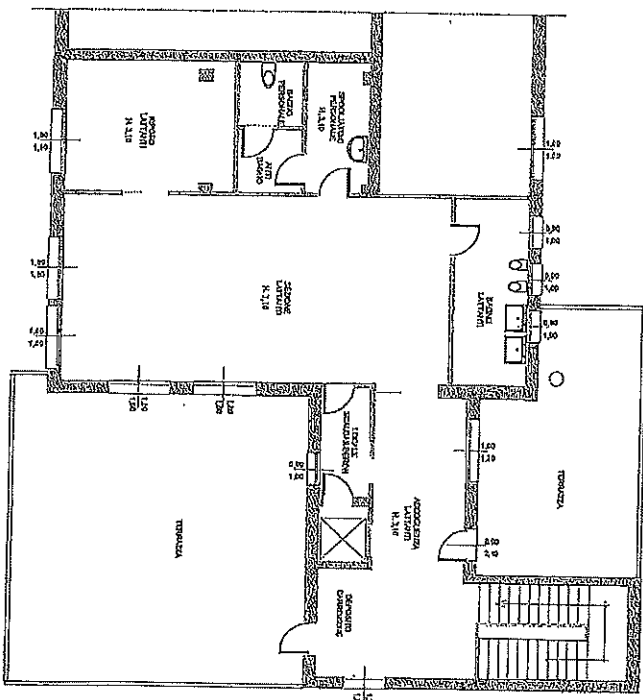

Via Ugo Foscolo, 1 - CARMIGNANO DI BRENTA (PD)

ASILO NIDO "PICCOLI PASSI"

PIANO TERRA
scala 1 : 100

GRANDINO

ABACO DIMENSIONALE

LOCALI SPAZIO	PIANO	AREA Mq	SUP. UT. Mq	SUP. UT. Mq (MUR)
Impianto	P.T.	12,35	11,07	—
Scala	P.T.	14,75	—	—
Interruzione allineamenti a discesa	P.T.	11,23	—	—
Spazio ufficio a sud-ovest	P.T.	25,04	9,46	3,31
Spazio ufficio a sud-ovest	P.T.	54,75	19,44	10,59
Spazio amministrativo e uffici	P.T.	13,5	2,18	1,56
Spazio amministrativo	P.T.	13,50	3,24	1,68
Spogliatoio personale	P.T.	4,49	—	—
Spogliatoio personale	P.T.	5,77	—	—
Dispensazione pasti	P.T.	14,09	4,32	1,76
dispensazione	P.T.	2,88	—	—
accanto	P.T.	2,12	—	—
C.I.T.	P.T.	5,04	—	—
accoglienza librai	P.T.	21,25	—	—
dispensazione carozzette	P.T.	4,58	—	—
Spazio librai	P.T.	17,95	3,24	2,58
Spazio librai	P.T.	59,71	9,72	7,09
Spazio librai	P.T.	4,81	0,90	0,60
Spazio librai	P.T.	4,45	2,70	1,81
Spazio librai personale	P.T.	13,02	—	—
Totale		340,57		

Via Ugo Foscolo, 1 - CARMIGNANO DI BRENTA (PD)

ASILLO NIDO "PICCOLI PASSI"

PIANO PRIMO
scala 1 : 100