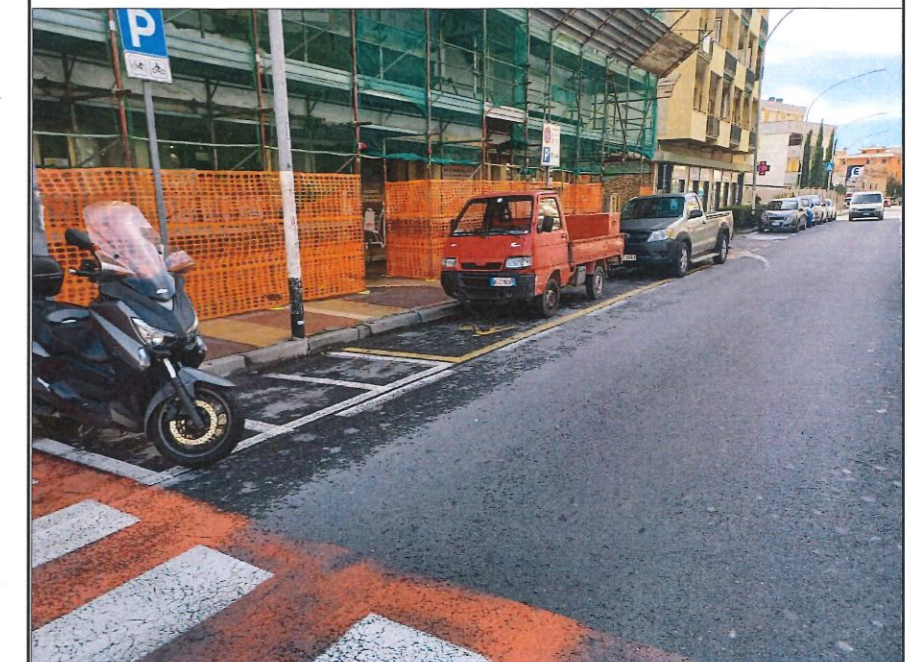

Spett.le
Comune di Loano
Piazza Italia 2
17025 Loano SV

Arenzano, 03 aprile 2024

OGGETTO: *area scarico merci antistante Supermercato Coop Liguria S.c.c.*

La presente istanza è volta a richiedere l'autorizzazione ad intervenire nell'area carico/scarico merci antistante il ns. punto di vendita sita in Via Aurelia n° 185r, così come rappresentato nell'elaborato grafico allegato.

In sintesi, l'intervento proposto prevede l'ampliamento dell'area dedicata alla movimentazione con contestuale riduzione dell'aiuola presente ai margini del marciapiede, posta in fregio alla Via Aurelia.

Quanto sopra proposto garantirebbe agli addetti alla movimentazione merci, di operare con maggior sicurezza, aumentando la larghezza dell'area, distanziandola dalla viabilità ordinaria.

Si precisa infine che Coop Liguria si assumerà gli oneri per la realizzazione di quanto proposto, e si rende disponibile a recepire eventuali suggerimenti.

Certi di vs. favorevole accoglimento, si porgono distinti saluti.

Coop Liguria s.c.c.
Ing. Matteo Cozzolino

STATO ATTUALE

PROGETTO

FOTOGRAFIE SCARICO MERCI ATTUALE