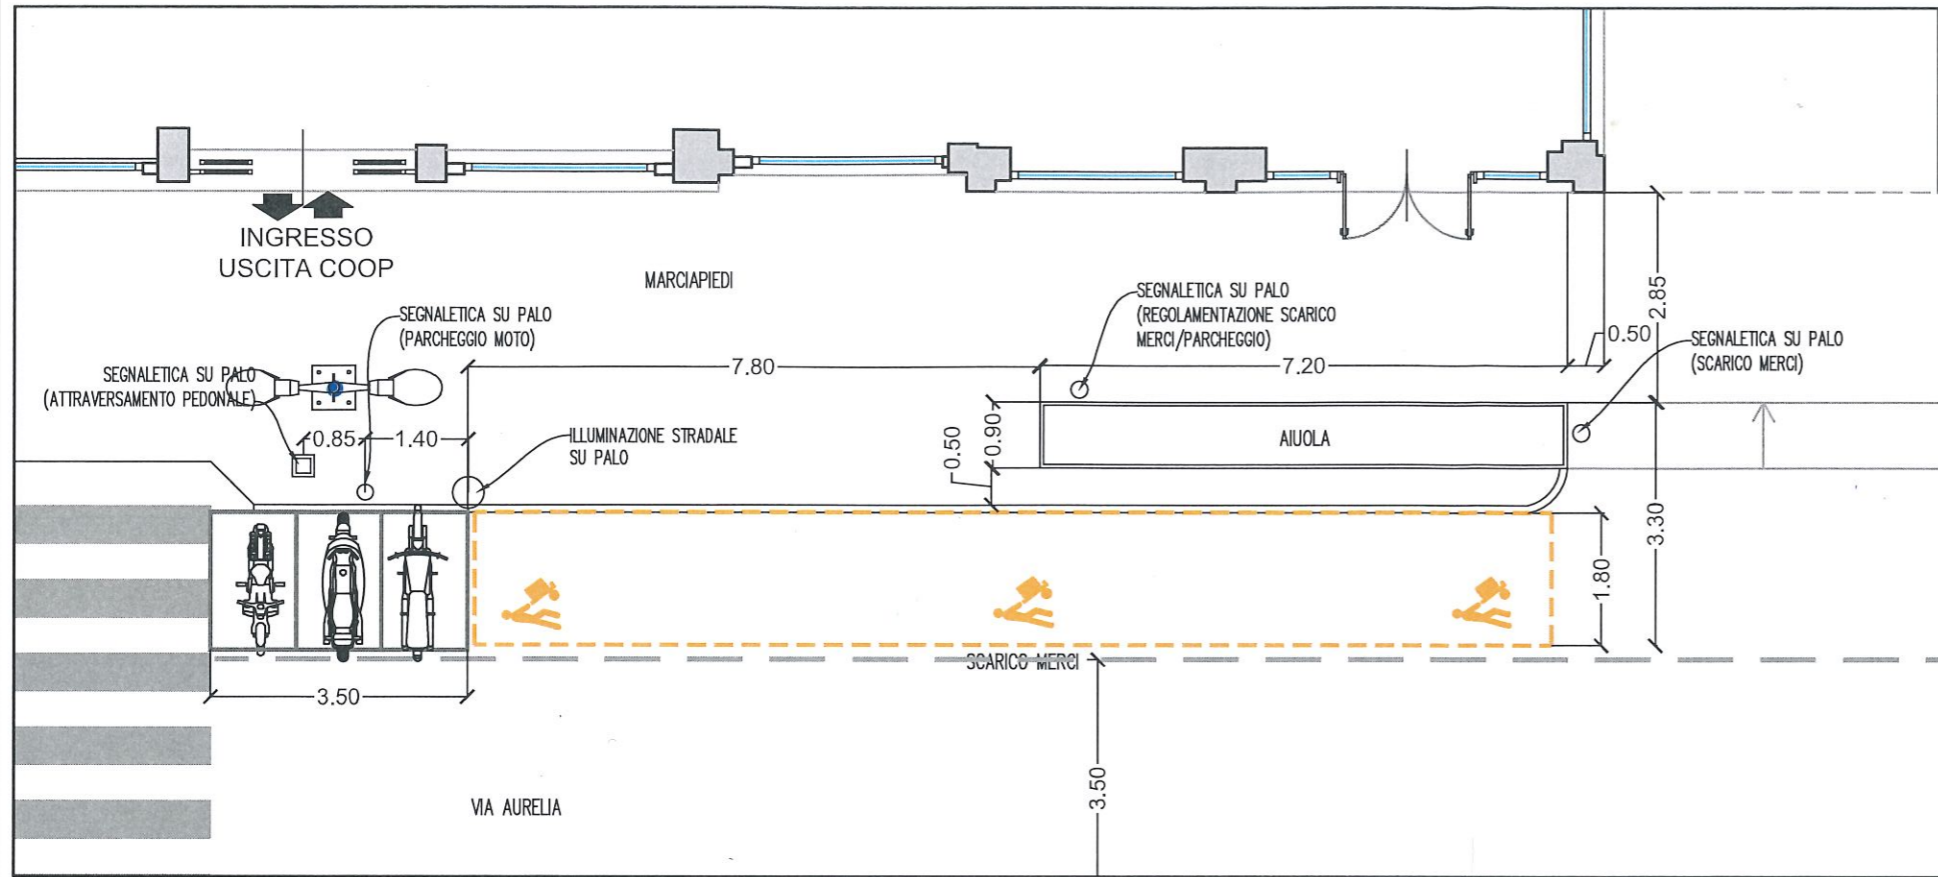

STATO ATTUALE